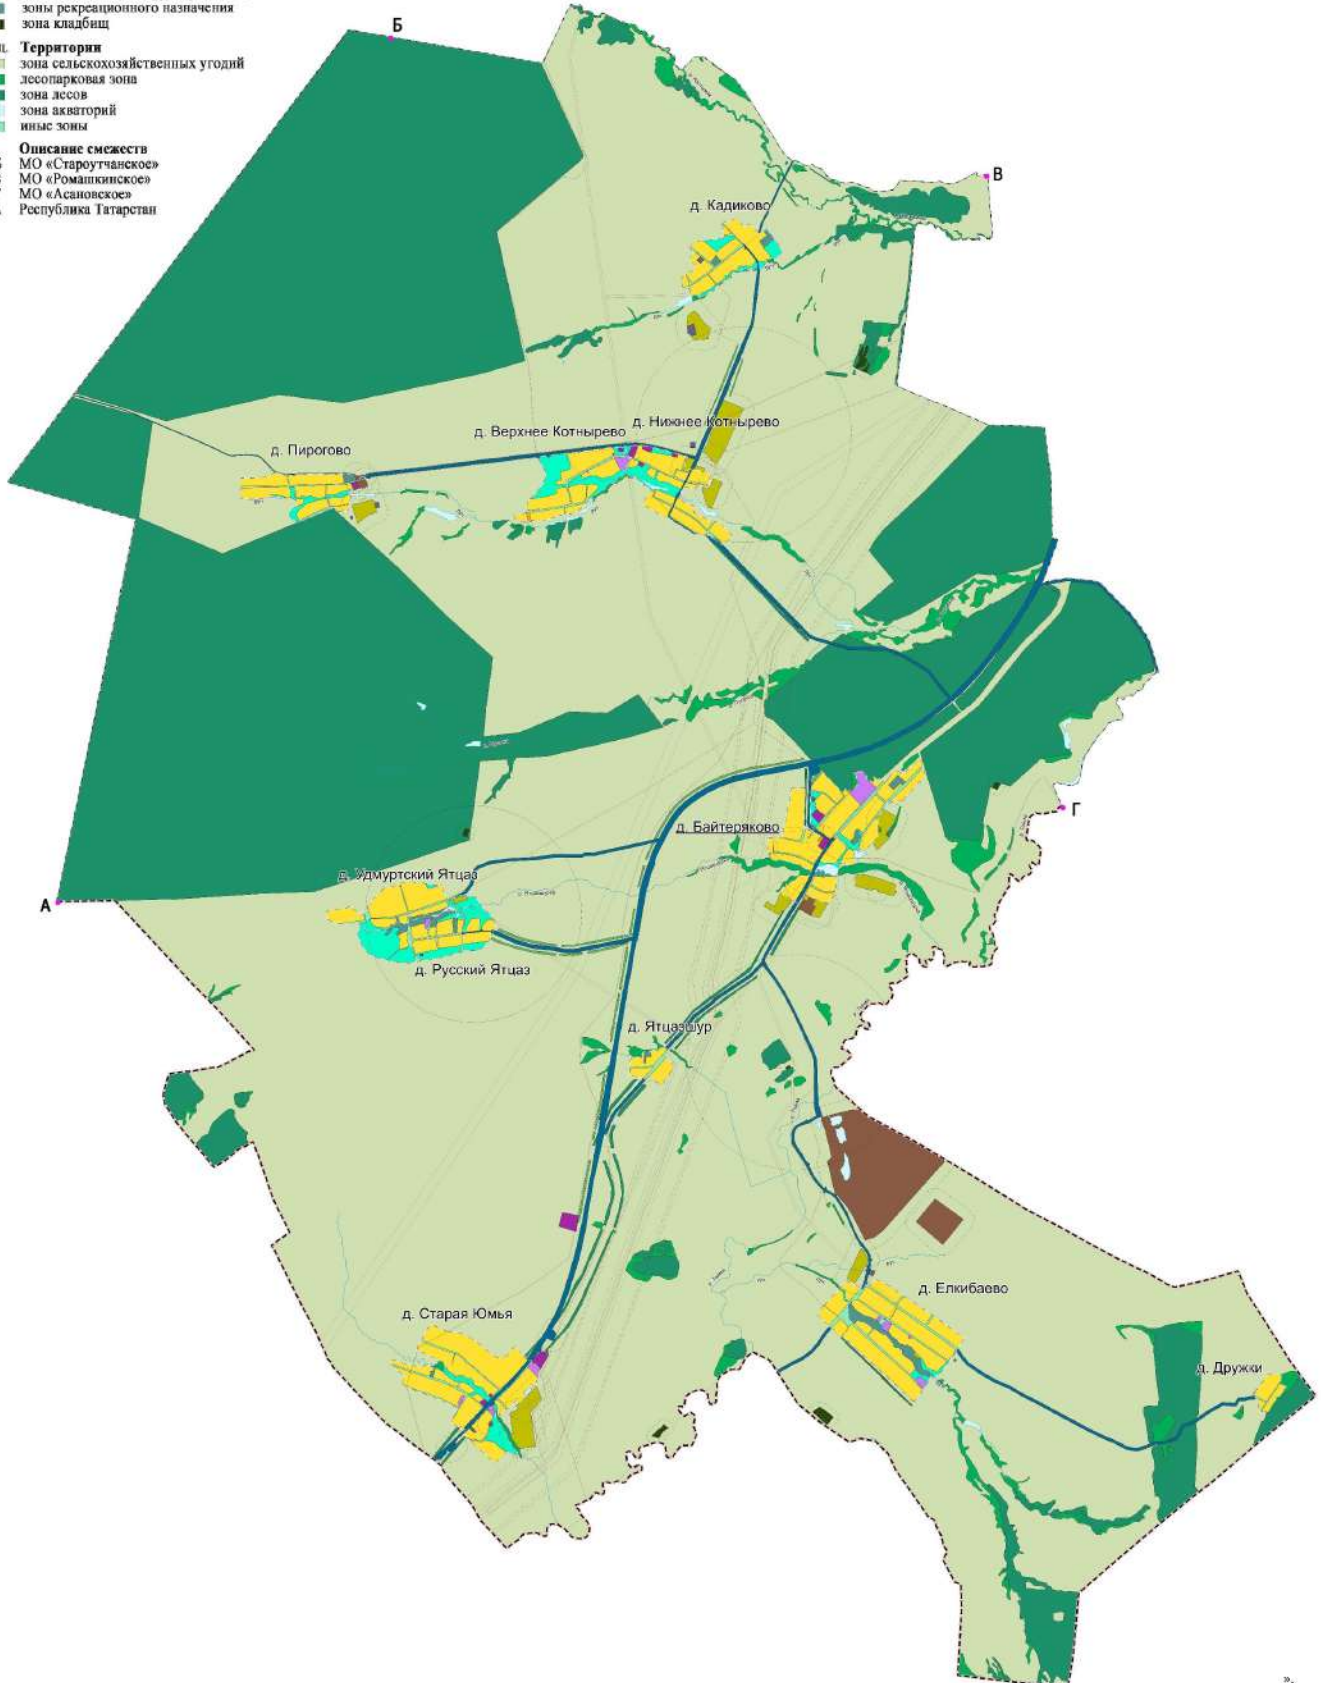

# Карта зон с особыми условиями использования территории и особо охраняемых природных территорий федерального, регионального и местного значения

сущ. Условные обозначения  
 - - - граница субъекта Российской Федерации  
 - - - граница сельского поселения  
 - - - граница населенного пункта

сущ. **Территориальные зоны**  
 Ж1 зона застройки индивидуальными жилыми домами  
 Ж2 зона застройки малоэтажными жилыми домами (до 4 этажей, включая мансардный)  
 МЖ1 многофункциональная общественно-деловая зона  
 МЖ2 зона специализированной общественной застройки  
 П1 производственная зона  
 И1 зона инженерной инфраструктуры  
 Т1 зона транспортной инфраструктуры  
 ПС1 производственная зона сельскохозяйственных предприятий  
 ОЗ1 зона озелененных территорий общего пользования (лесопарки, парки, сады, скверы, бульвары, городские леса)  
 ОЗ2 зона озелененных территорий специального назначения  
 Р1 зона рекреационного назначения  
 К1 зона кладбищ

сущ. **Территории**  
 ЗСУ зона сельскохозяйственных угодий  
 Л1 лесопарковая зона  
 Л2 зона лесов  
 А1 зона акваторий  
 И1 иные зоны

Описание смежеств  
 А-Б МО «Староутчанское»  
 Б-В МО «Романкинское»  
 В-Г МО «Асановское»  
 Г-А Республика Татарстан

Масштаб 1 : 22 000